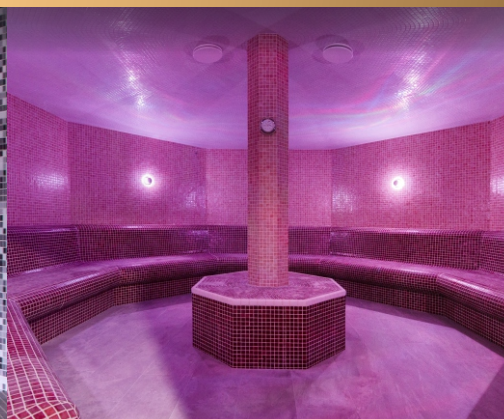

WELLMED SPA

PRE PARTNEROV "WELLNESS V REGIÓNE"

HOTEL
SLOVAKIA

Moderné Wellness - Medicínske centrum („WellMed“) Kúpeľov Trenčianske Teplice v hoteli Slovakia: relaxačný bazén, parné a suché sauny, tematické odpočívárne, tepidárium, Kneippov chodník, zážitkové sprchy a vírivky potešia na ploche 1.000 m² všetkých milovníkov wellness.